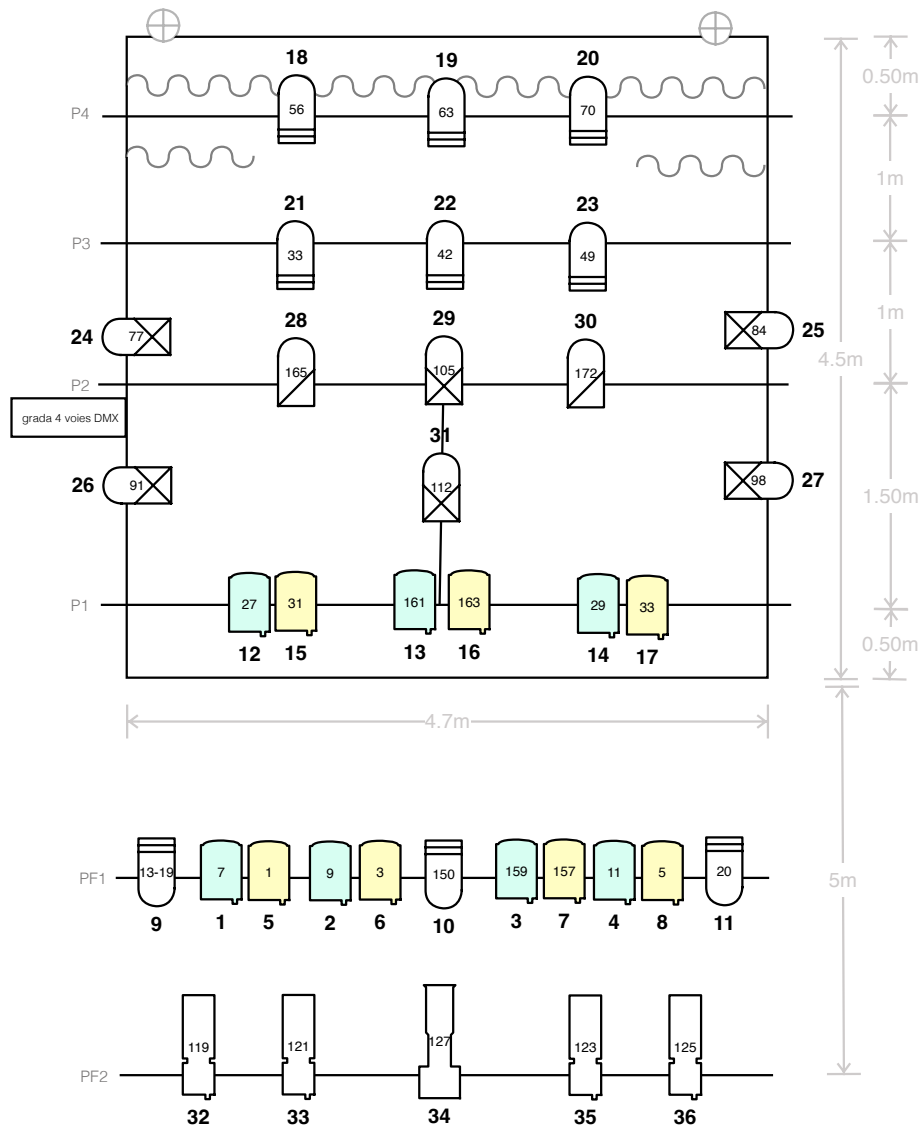

Théâtre Gérard Philippe de Meaux - plan de scène - 2026

7 Varytec LED Studio 150 6000K 40°
2 canaux

7 Varytec LED Studio 150 2900K 40°
2 canaux

4 Stairville RevueLED 150 Profile 3200K 26°
2 canaux

1 Chauvet - EVE E-100Z 14° - 30°
3 canaux

2 Stairville PAR Z120M RGBW 9,5° - 43°
6 canaux

6 ADJ PAR Z120 RGBW 7° - 39,8°
7 canaux

9 Stairville RevueLED 120 COB RGB WW 50°
7 canaux